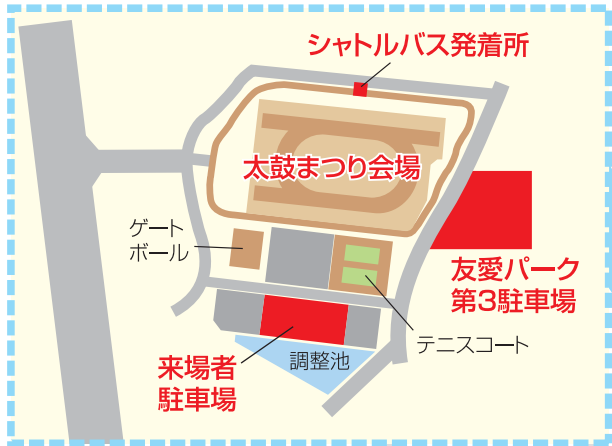

無料シャトルバス発着所案内図

会場周辺には駐車場が少ないため、シャトルバスをご利用ください。

友愛パーク・原里詳細図

発着所
★JR御殿場駅 富士山口バスターミナル7番線

お願い

- 会場内及び会場周辺では、係員の指示に従ってください。
- ごみは、必ず持ち帰ってください。